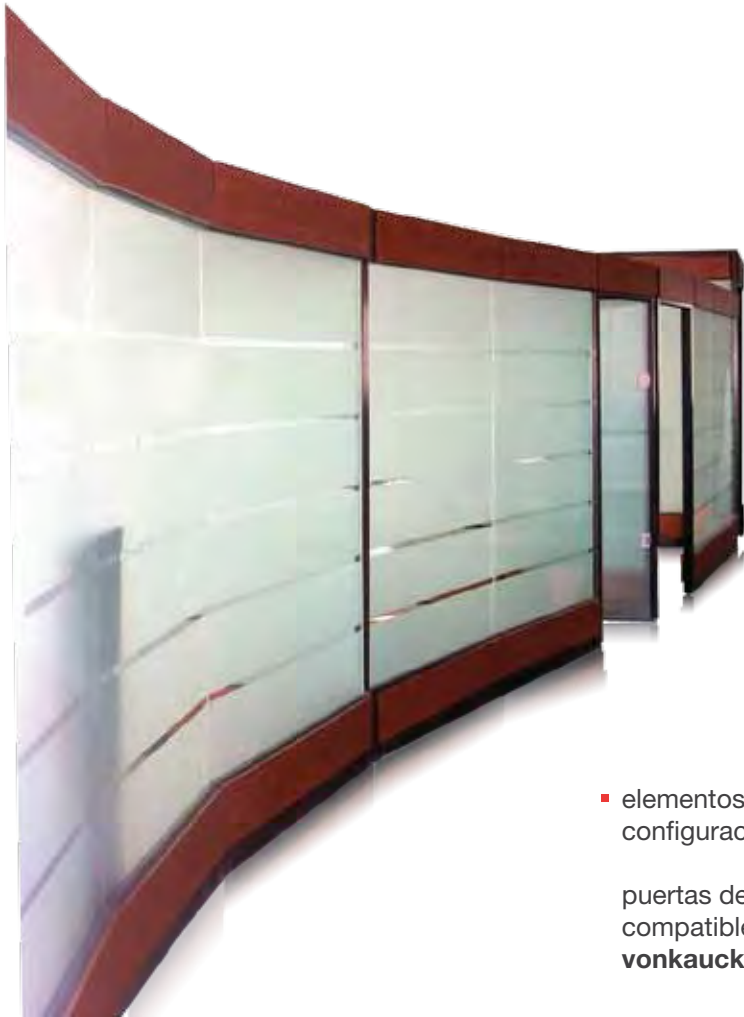

- el sistema de cancelería modular kristal es un sistema reconfigurable del mercado que le permite formar privados, salas de juntas y cualquier espacio con un diseño contemporaneo.

- elementos para diferentes configuraciones.

puertas de cristal y accesorios compatibles con otras líneas **vonkaucke**.